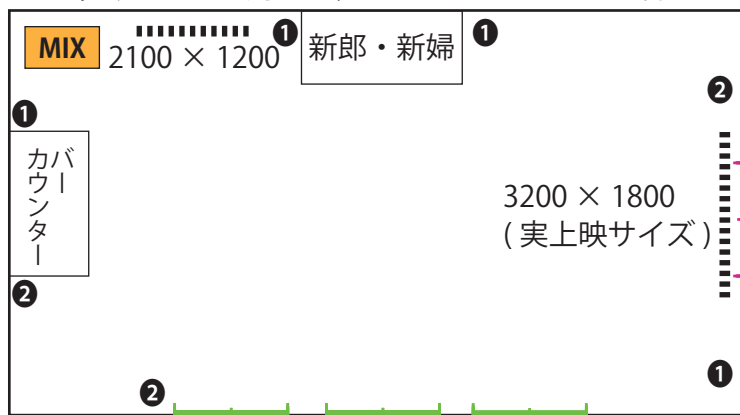

6F ブルームガーデン プロジェクター 2台

※各会場の見取り図はイメージです。
実際に会場をご確認される事を推奨します。

※余興のスペースは新郎新婦のいる高砂の横及び扉口付近になりますが
その他にもスペースが確保できる場合もございます。

※見取り図以外にも扉口はございますがスタッフ専用通路になります。

※PC や iPad 等の機材を使用する場合にはお客様自身で操作していただきます。
また事前に接続の確認をさせていただきます。
接続端子等につきましては別途資料をご確認ください。

※詳細やご質問につきましては担当者の方へご連絡ください。