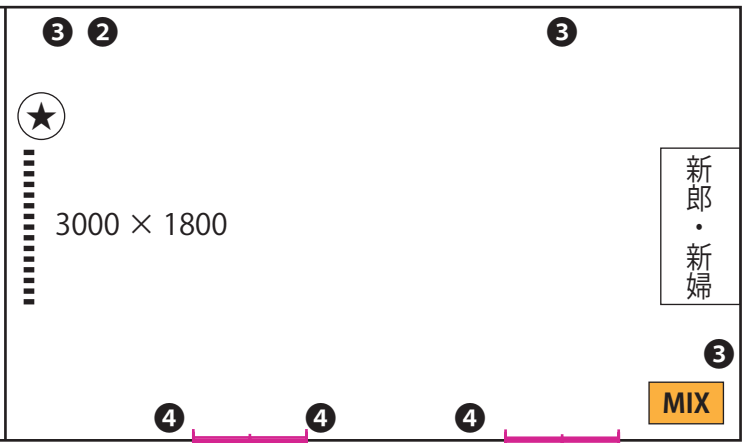

各会場見取り図

3F 嘉 プロジェクター 4台

3F 祥 プロジェクター 2台

4F GENNU プロジェクター 2台

- MIX** ミキサー台
(CD デッキ 2 台、DVD デッキ 1 台あります。)
- 常設スクリーン
- ① コンセントの位置
(同番号、同系統で約 1500W まで)
- ★ 映像ケーブル差込口 (ミキサー台にもあります。)
- 扉口 (外側への両開き)
- 扉口 (引き戸の両開き)

5F シャンティ プロジェクター 1台

5F Bona プロジェクター 1台

6F ブルームガーデン プロジェクター 2台

※各会場の見取り図はイメージです。
実際に会場をご確認される事を推奨します。

※余興のスペースは新郎新婦のいる高砂の横及び扉口付近になりますが
その他にもスペースが確保できる場合もございます。

※見取り図以外にも扉口はございますがスタッフ専用通路になります。

※PC や iPad 等の機材を使用する場合にはお客様自身で操作していただきます。
また事前に接続の確認をさせていただきます。
接続端子等につきましては別途資料をご確認ください。