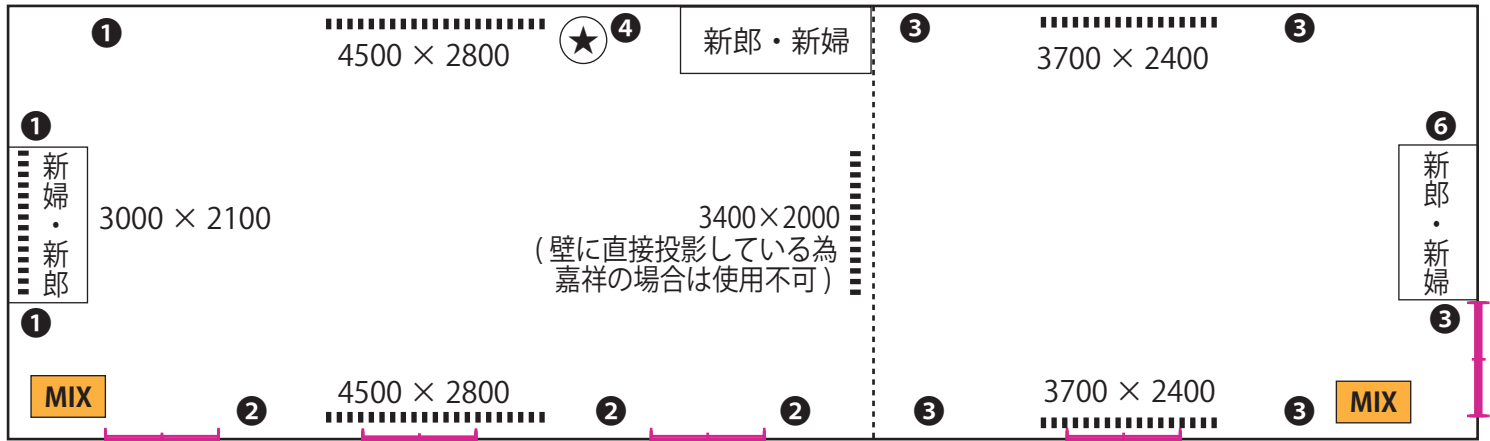

各会場見取り図

3F 嘉 プロジェクター 4台

3F 祥 プロジェクター 2台

4F GENNU プロジェクター 2台

- MIX** ミキサー台
(CD デッキ 2 台、DVD デッキ 1 台あります。)
- 常設スクリーン
- ① コンセントの位置
(同番号、同系統で約 1500W まで)
- ★ 映像ケーブル差込口 (ミキサー台にもあります。)
- 扉口 (外側への両開き)
- 扉口 (引き戸の両開き)

5F シャンティ プロジェクター 1台

5F Bona プロジェクター 1台

6F ブルームガーデン プロジェクター 2台

※各会場の見取り図はイメージです。
実際に会場をご確認される事を推奨します。

※余興のスペースは新郎新婦のいる高砂の横及び扉口付近になりますが
その他にもスペースが確保できる場合もございます。

※見取り図以外にも扉口はございますがスタッフ専用通路になります。

※PC や iPad 等の機材を使用する場合にはお客様自身で操作していただきます。
また事前に接続の確認をさせていただきます。
接続端子等につきましては別途資料をご確認ください。