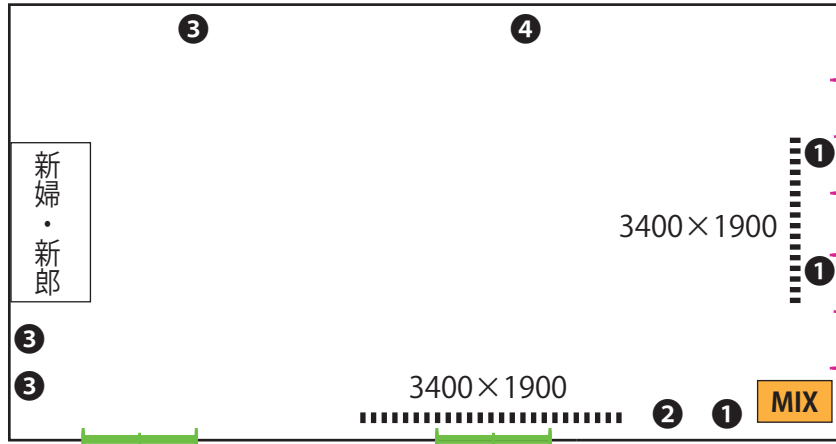

各会場見取り図

3F 嘉 プロジェクター 4台

3F 祥 プロジェクター 2台

4F GENNU プロジェクター 2台

- MIX** ミキサー台
(CD デッキ 2 台、DVD デッキ 1 台あります。)
- 常設スクリーン
- ① コンセントの位置
(同番号、同系統で約 1500W まで)
- ★ 映像ケーブル差込口 (ミキサー台にもあります。)
- 扉口 (外側への両開き)
- 扉口 (引き戸の両開き)