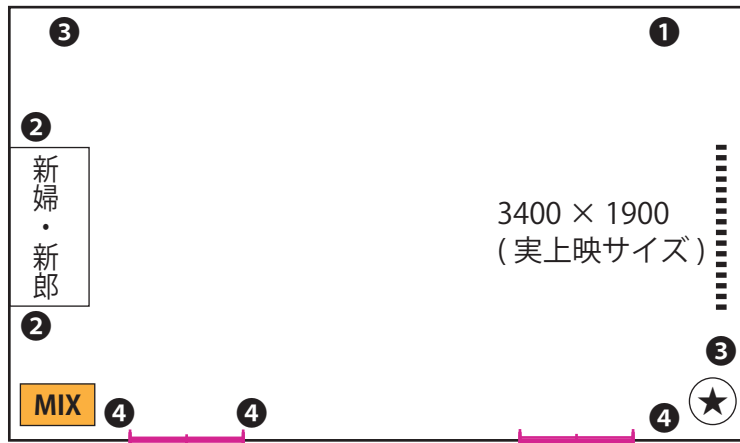

各会場見取り図

3F 嘉 プロジェクター 4台

3F 祥 プロジェクター 2台

4F GENNU プロジェクター 2台

- MIX** ミキサー台
(CD デッキ 2 台、DVD デッキ 1 台あります。)
- 常設スクリーン
- ① コンセントの位置
(同番号、同系統で約 1500W まで)
- ★ 映像ケーブル差込口 (ミキサー台にもあります。)
- 扉口 (外側への両開き)
- 扉口 (引き戸の両開き)

5F シャンティ プロジェクター 1台

5F Bona プロジェクター 1台

6F ブルームガーデン プロジェクター 2台

※各会場の見取り図はイメージです。
実際に会場をご確認される事を推奨します。

※余興のスペースは新郎新婦のいる高砂の横及び扉口付近になりますが
その他にもスペースが確保できる場合もございます。

※見取り図以外にも扉口はございますがスタッフ専用通路になります。

※PC や iPad 等の機材を使用する場合にはお客様自身で操作していただきます。
また事前に接続の確認をさせていただきます。
接続端子等につきましては別途資料をご確認ください。