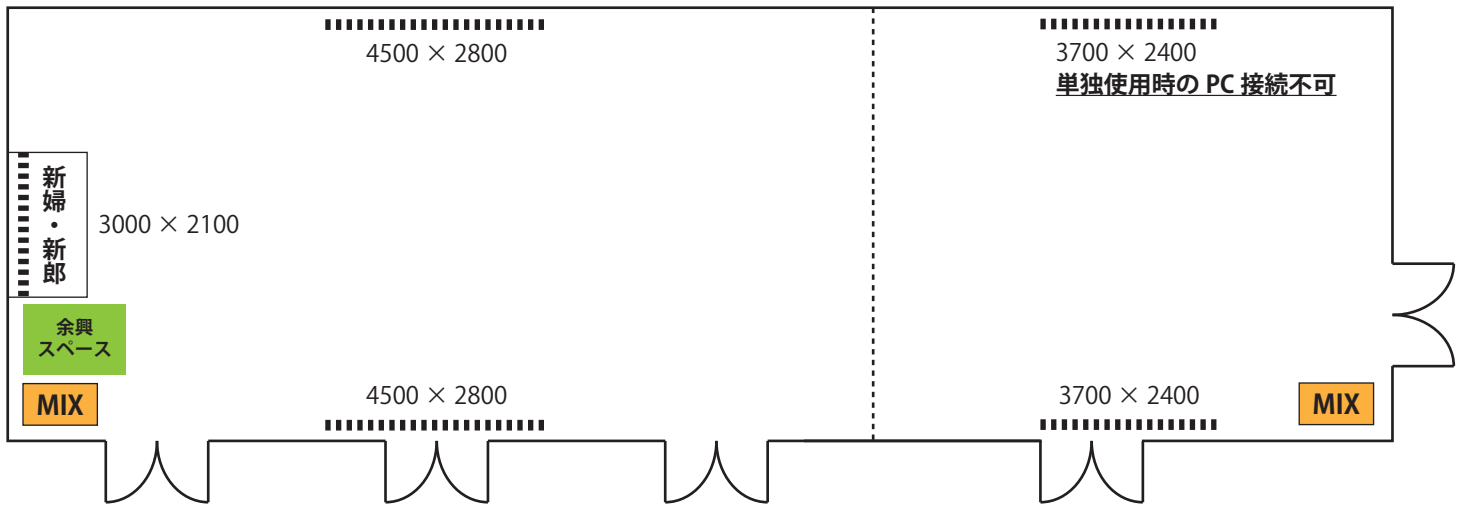

3F 嘉 (HDMI 接続可能)

3F 祥 (嘉祥時のみ HDMI 接続可能)

4F GENNU (HDMI 接続可能)

6F フルール (HDMI 接続可能)

5F シャンテイ (HDMI 接続可能)

5F Bona (HDMI 接続可能)

- ・各会場の見取り図はおおよそのイメージです。
- ・各会場、他にも扉はございますが、サービススタッフ専用通路になりますので、ご利用できません。
- ・余興スペースは席の配置によって他にも場所が確保できる可能性もございます。詳しくは直接担当者までご連絡ください。