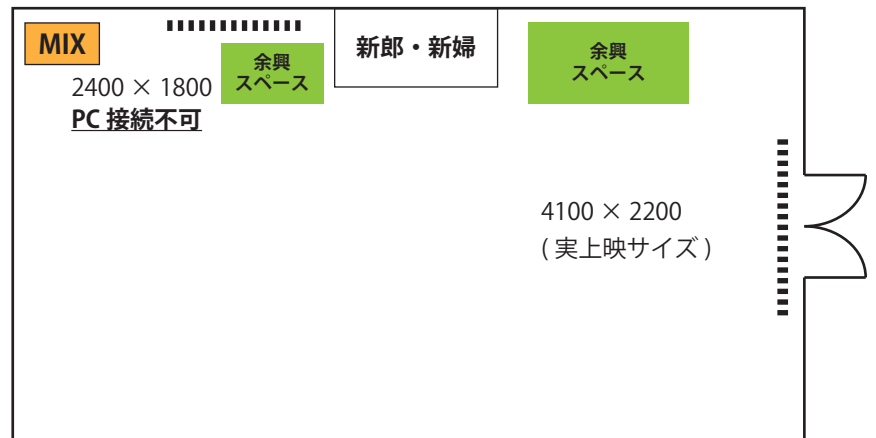

3F 嘉 (HDMI 接続可能)

3F 祥 (嘉祥時のみ HDMI 接続可能)

4F GENNU (HDMI 接続可能)

6F フルール (HDMI 接続可能)

5F シャンテイ (HDMI 接続可能)

5F Bona (HDMI 接続可能)

- ・各会場の見取り図はおおよそのイメージです。
- ・各会場、他にも扉はございますが、サービススタッフ専用通路になりますので、ご利用できません。
- ・余興スペースは席の配置によって他にも場所が確保できる可能性もございます。詳しくは直接担当者までご連絡ください。