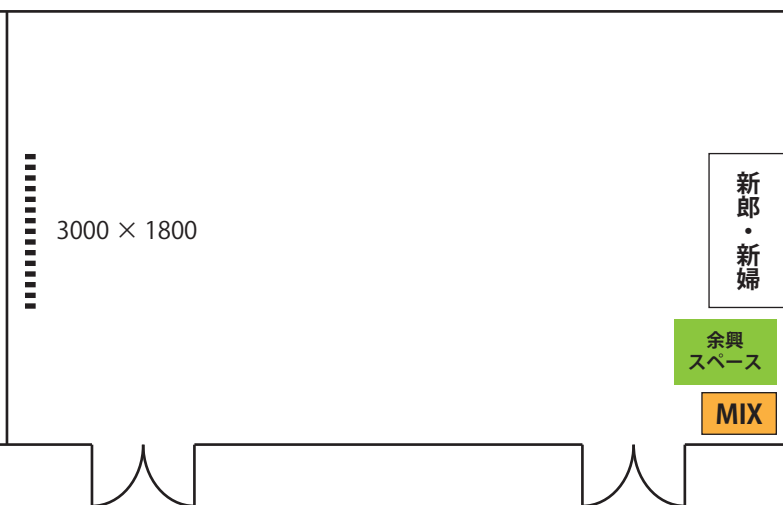

3F 嘉 (HDMI 接続可能)

3F 祥 (嘉祥時のみ HDMI 接続可能)

4F GENNU (HDMI 接続可能)

6F フルール (HDMI 接続可能)

5F シャンテイ (HDMI 接続可能)

5F Bona (HDMI 接続可能)

- ・各会場の見取り図はおおよそのイメージです。
- ・各会場、他にも扉はございますが、サービススタッフ専用通路になりますので、ご利用できません。
- ・余興スペースは席の配置によって他にも場所が確保できる可能性もございます。詳しくは直接担当者までご連絡ください。