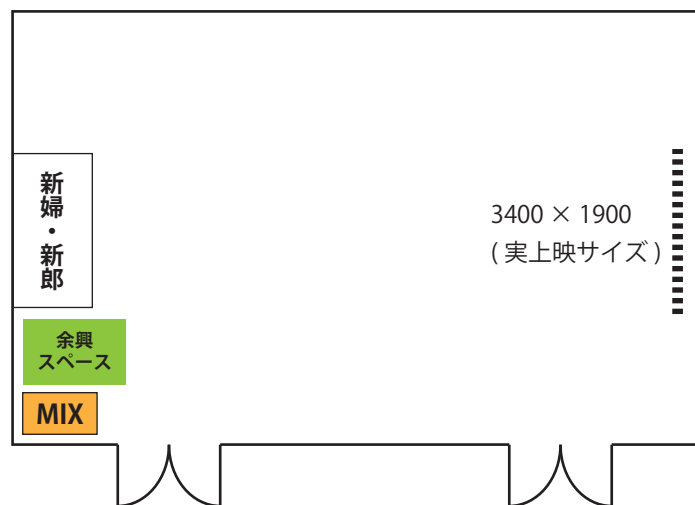

3F 嘉 (HDMI 接続可能)

3F 祥 (嘉祥時のみ HDMI 接続可能)

4F GENNU (HDMI 接続可能)

6F フルール (HDMI 接続可能)

5F シャンテイ (HDMI 接続可能)

5F Bona (HDMI 接続可能)

- ・各会場の見取り図はおおよそのイメージです。
- ・各会場、他にも扉はございますが、サービススタッフ専用通路になりますので、ご利用できません。
- ・余興スペースは席の配置によって他にも場所が確保できる可能性もございます。詳しくは直接担当者までご連絡ください。