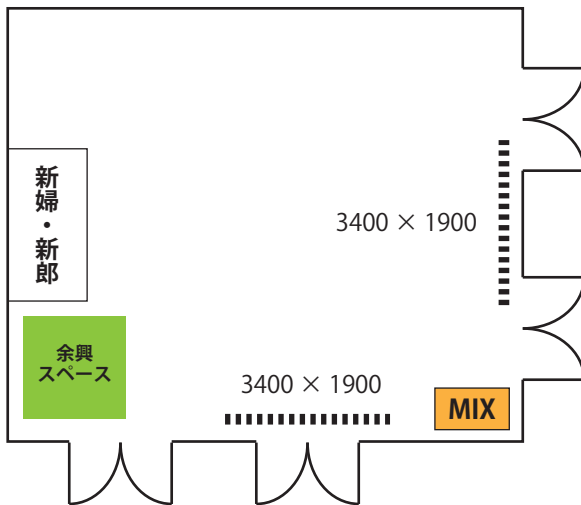

3F 嘉 (HDMI 接続可能)

3F 祥 (嘉祥時のみ HDMI 接続可能)

4F GENNU (HDMI 接続可能)

6F フルール (HDMI 接続可能)

5F シャンテイ (HDMI 接続可能)

5F Bona (HDMI 接続可能)

- ・各会場の見取り図はおおよそのイメージです。
- ・各会場、他にも扉はございますが、サービススタッフ専用通路になりますので、ご利用できません。
- ・余興スペースは席の配置によって他にも場所が確保できる可能性もございます。詳しくは直接担当者までご連絡ください。